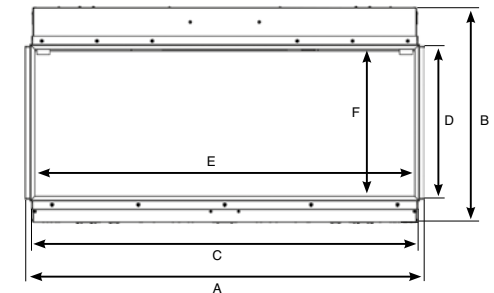

A	B	C	D	E	F	G	H	I	J	K	L	M	N	O	P
Avanti 110RW	1154	628	1118	443	1100	425	111	442	66.5	445	862	300	336	22	12	215
Avanti 150RW	1554	628	1518	443	1500	425	111	442	66.5	445	1284	300	336	22	12	215
Avanti 190RW	2004	628	1968	443	1950	425	111	442	66.5	445	1764	300	336	22	12	215

Alle informatie hier is om te helpen bij de beslissing voor een Avanti, het is niet bedoelt als installatie instructies. U kunt deze opvragen bij de Onyx dealer of op de website op: onyxhaarden.nl / Les informations ci-dessus ont pour but de vous aider à choisir un insert Onyx adapté. Ces dernières sont non exhaustives pour une installation complète, veuillez-vous renseigner auprès de votre revendeur Onyx local ou télécharger les instructions d'installation complètes sur le site Web d'Onyx à l'adresse: onyxfires.fr.