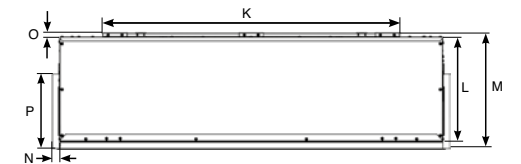

Afmetingen Dimensions

Alle afmetingen in mm
Toutes les dimensions
sont en mm

Twee extra led strips optioneel / Éclairage d'ambiance en option

Product code Code produit	Omschrijving Description
923-835	Extra led strip Éclairage d'ambiance en option