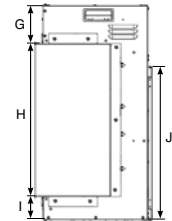

Afmetingen Dimensions

Alle afmetingen in mm
Toutes les dimensions
sont en mm

Twee extra led strips optioneel / Éclairage d'ambiance en option

Product code Code produit	Omschrijving Description
923-835	Extra led strip Éclairage d'ambiance en option