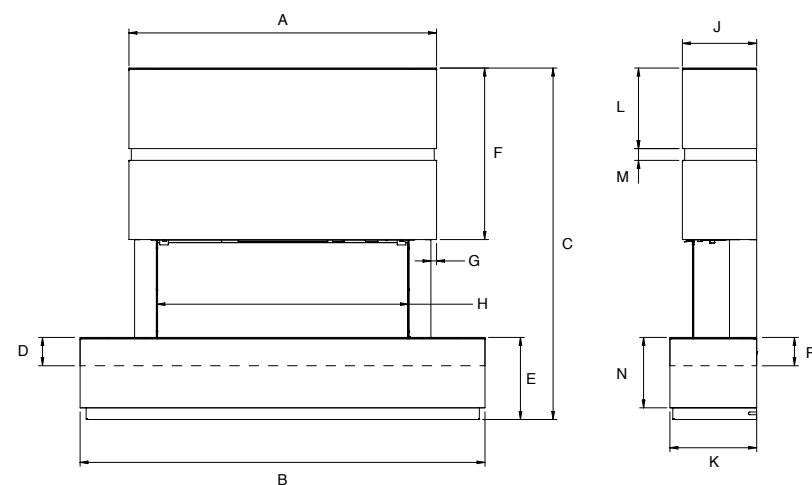

Technische informatie - Milazzo

Information technique - Milazzo

Milazzo Wandmeubel van staal / Habillage Milazzo

Product code Omschrijving
Code produit Description

928-694	Plint zwart / Plinthe de Finition - Noir
928-655	Basis module grijs / Module suspendu de base - Gris
928-639	Basis module wit / Module d'embase - Blanc
928-689	Zwarte afdekplaat / Plaque de Finition d'embase - Noir (requis)
925-536	Pilaren voor zijkant links en rechts twee stuks / Colonne décorative - Noir (requis)
928-548	Module boven - wit / Module supérieur suspendu - Blanc
928-590	Module boven - grijs / Module supérieur suspendu - Gris
928-668	Verbindingsstuk voor tussen de modules zwart / Séparateur - Noir (pour donner une esthétique différente de celle des modules suspendus supérieurs posés seuls)
928-675	Afdekplaat bovenste module boven zwart / Plaque de Finition Supérieure - Noir (requis à moins de poser des modules suspendus supérieurs supplémentaires au plafond)
928-602	zwevend plateau onder wit / Étagère suspendue - Blanc
928-616	zwevend plateau onder grijs / Étagère suspendue - Gris

Milazzo meubel afmetingen / Dimensions de l'habillage Milazzo

Alle afmetingen in mm / Toutes les dimensions sont en mm

A B C D E F G H J K L M N P

Avanti Milazzo met
zwevend plateau onder
Avanti Milazzo avec étagère suspendue