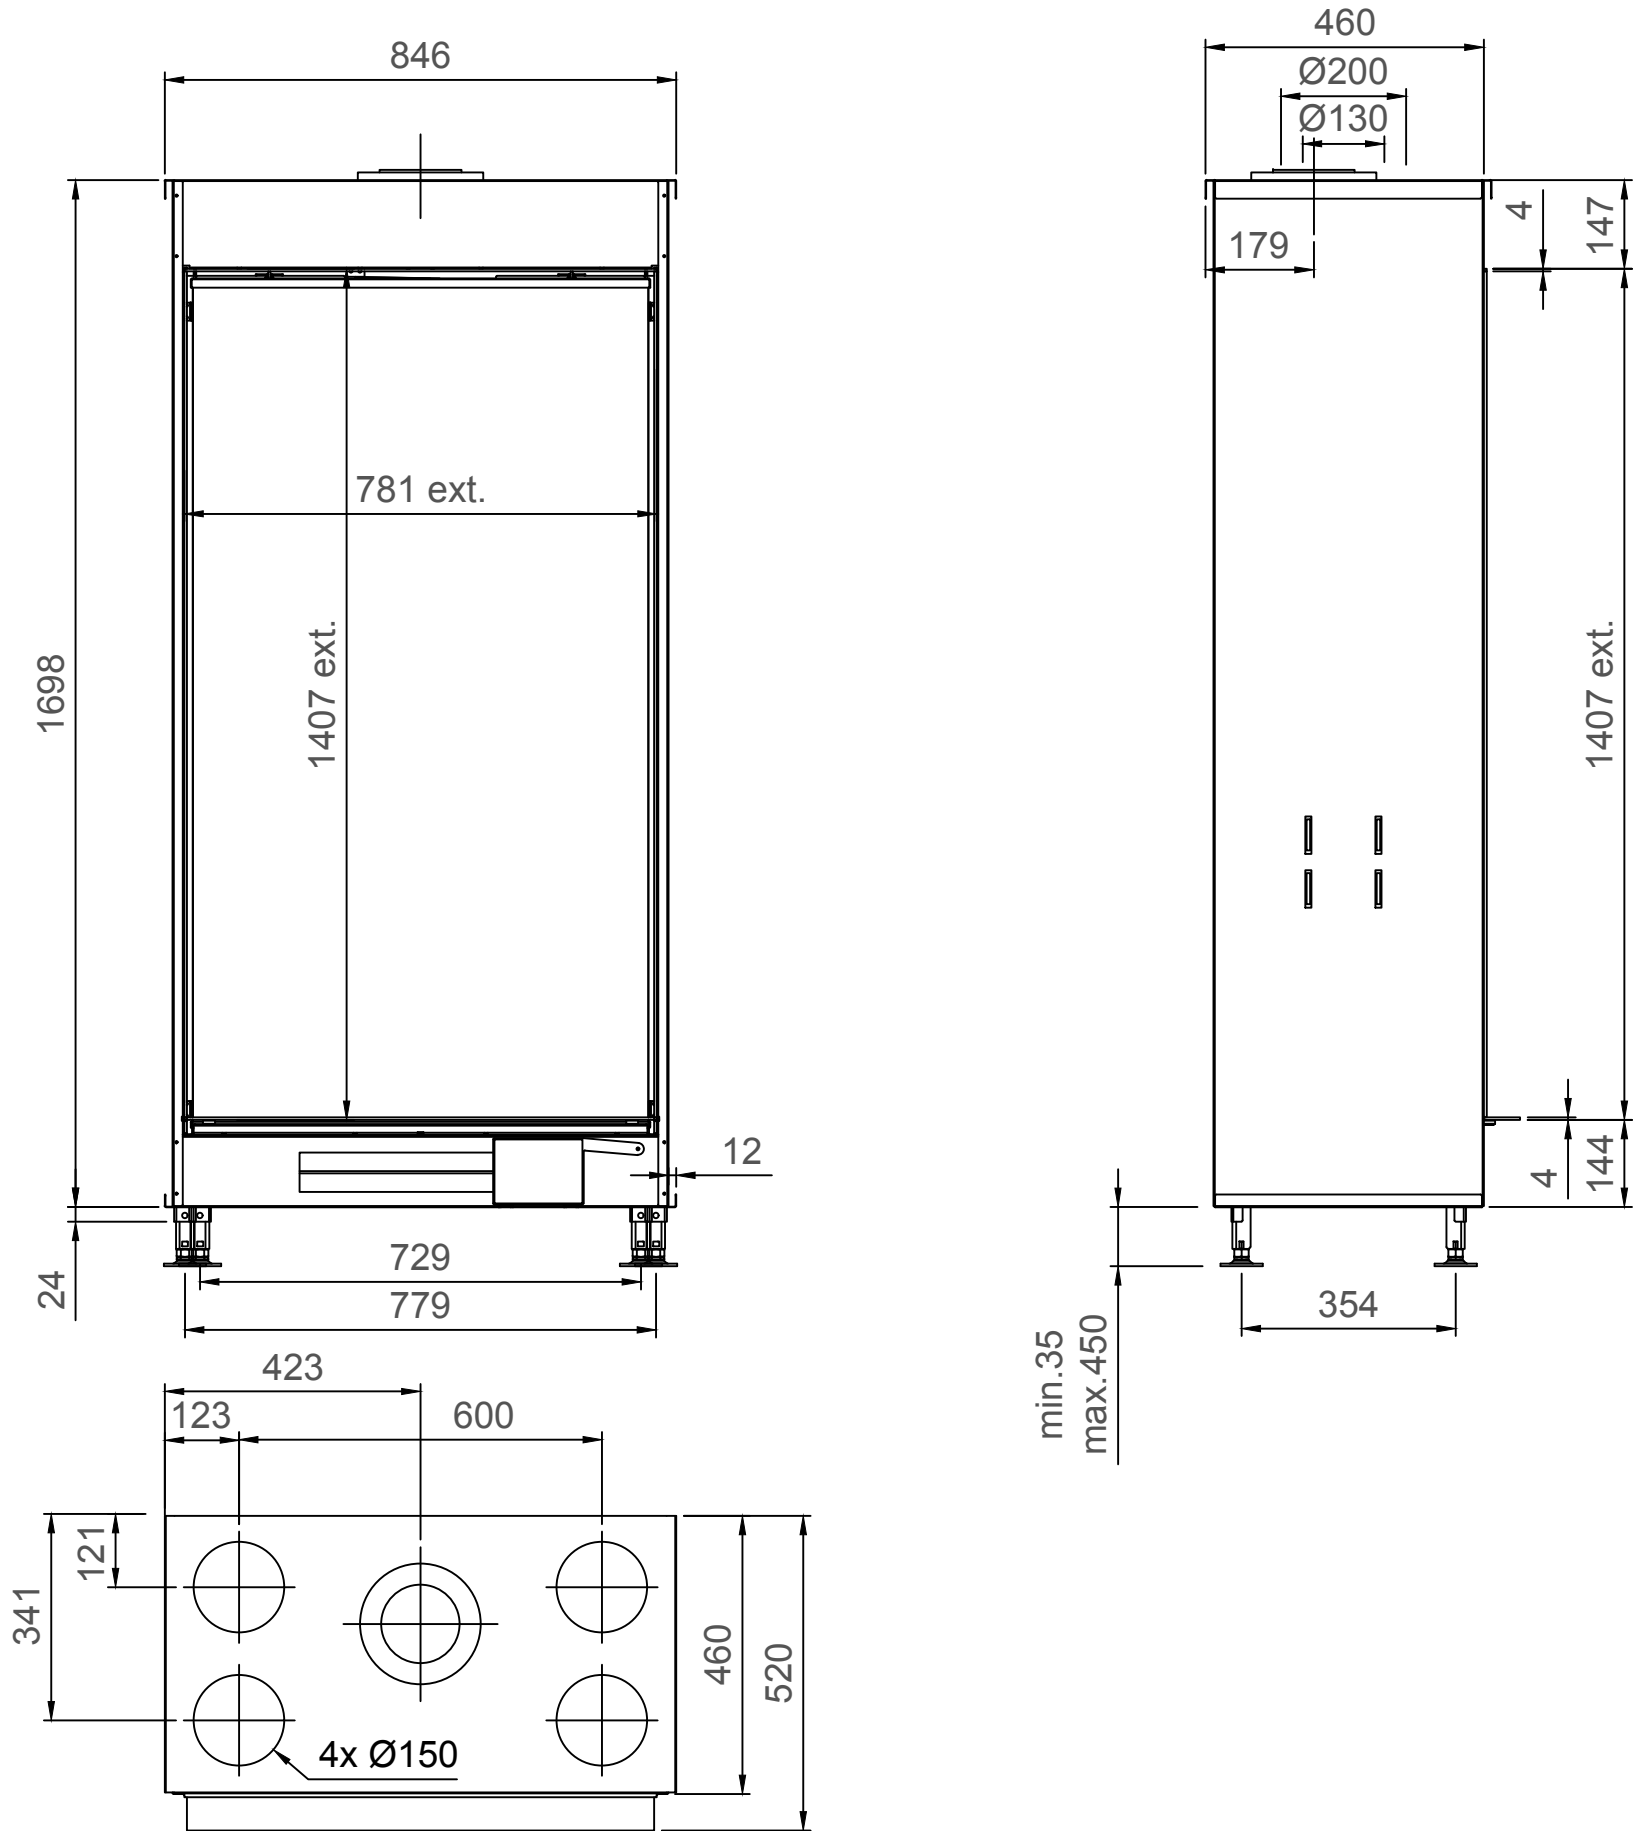

True Vision 850VL - TV - Type 1 - Coverframe

True Vision 850VL - TV - Type 2 - 30mm

True Vision 850VL - TV - Type 2 - 60mm

True Vision 850VL - TV - Type 2 - 90mm

True Vision 850VL - TV - Type 3 - 30mm

True Vision 850VL - TV - Type 3 - 60mm

True Vision 850VL - TV - Type 3 - 90mm

True Vision 850VL - TV - Type 4 - 30mm

True Vision 850VL - TV - Type 4 - 60mm

True Vision 850VL - TV - Type 4 - 90mm