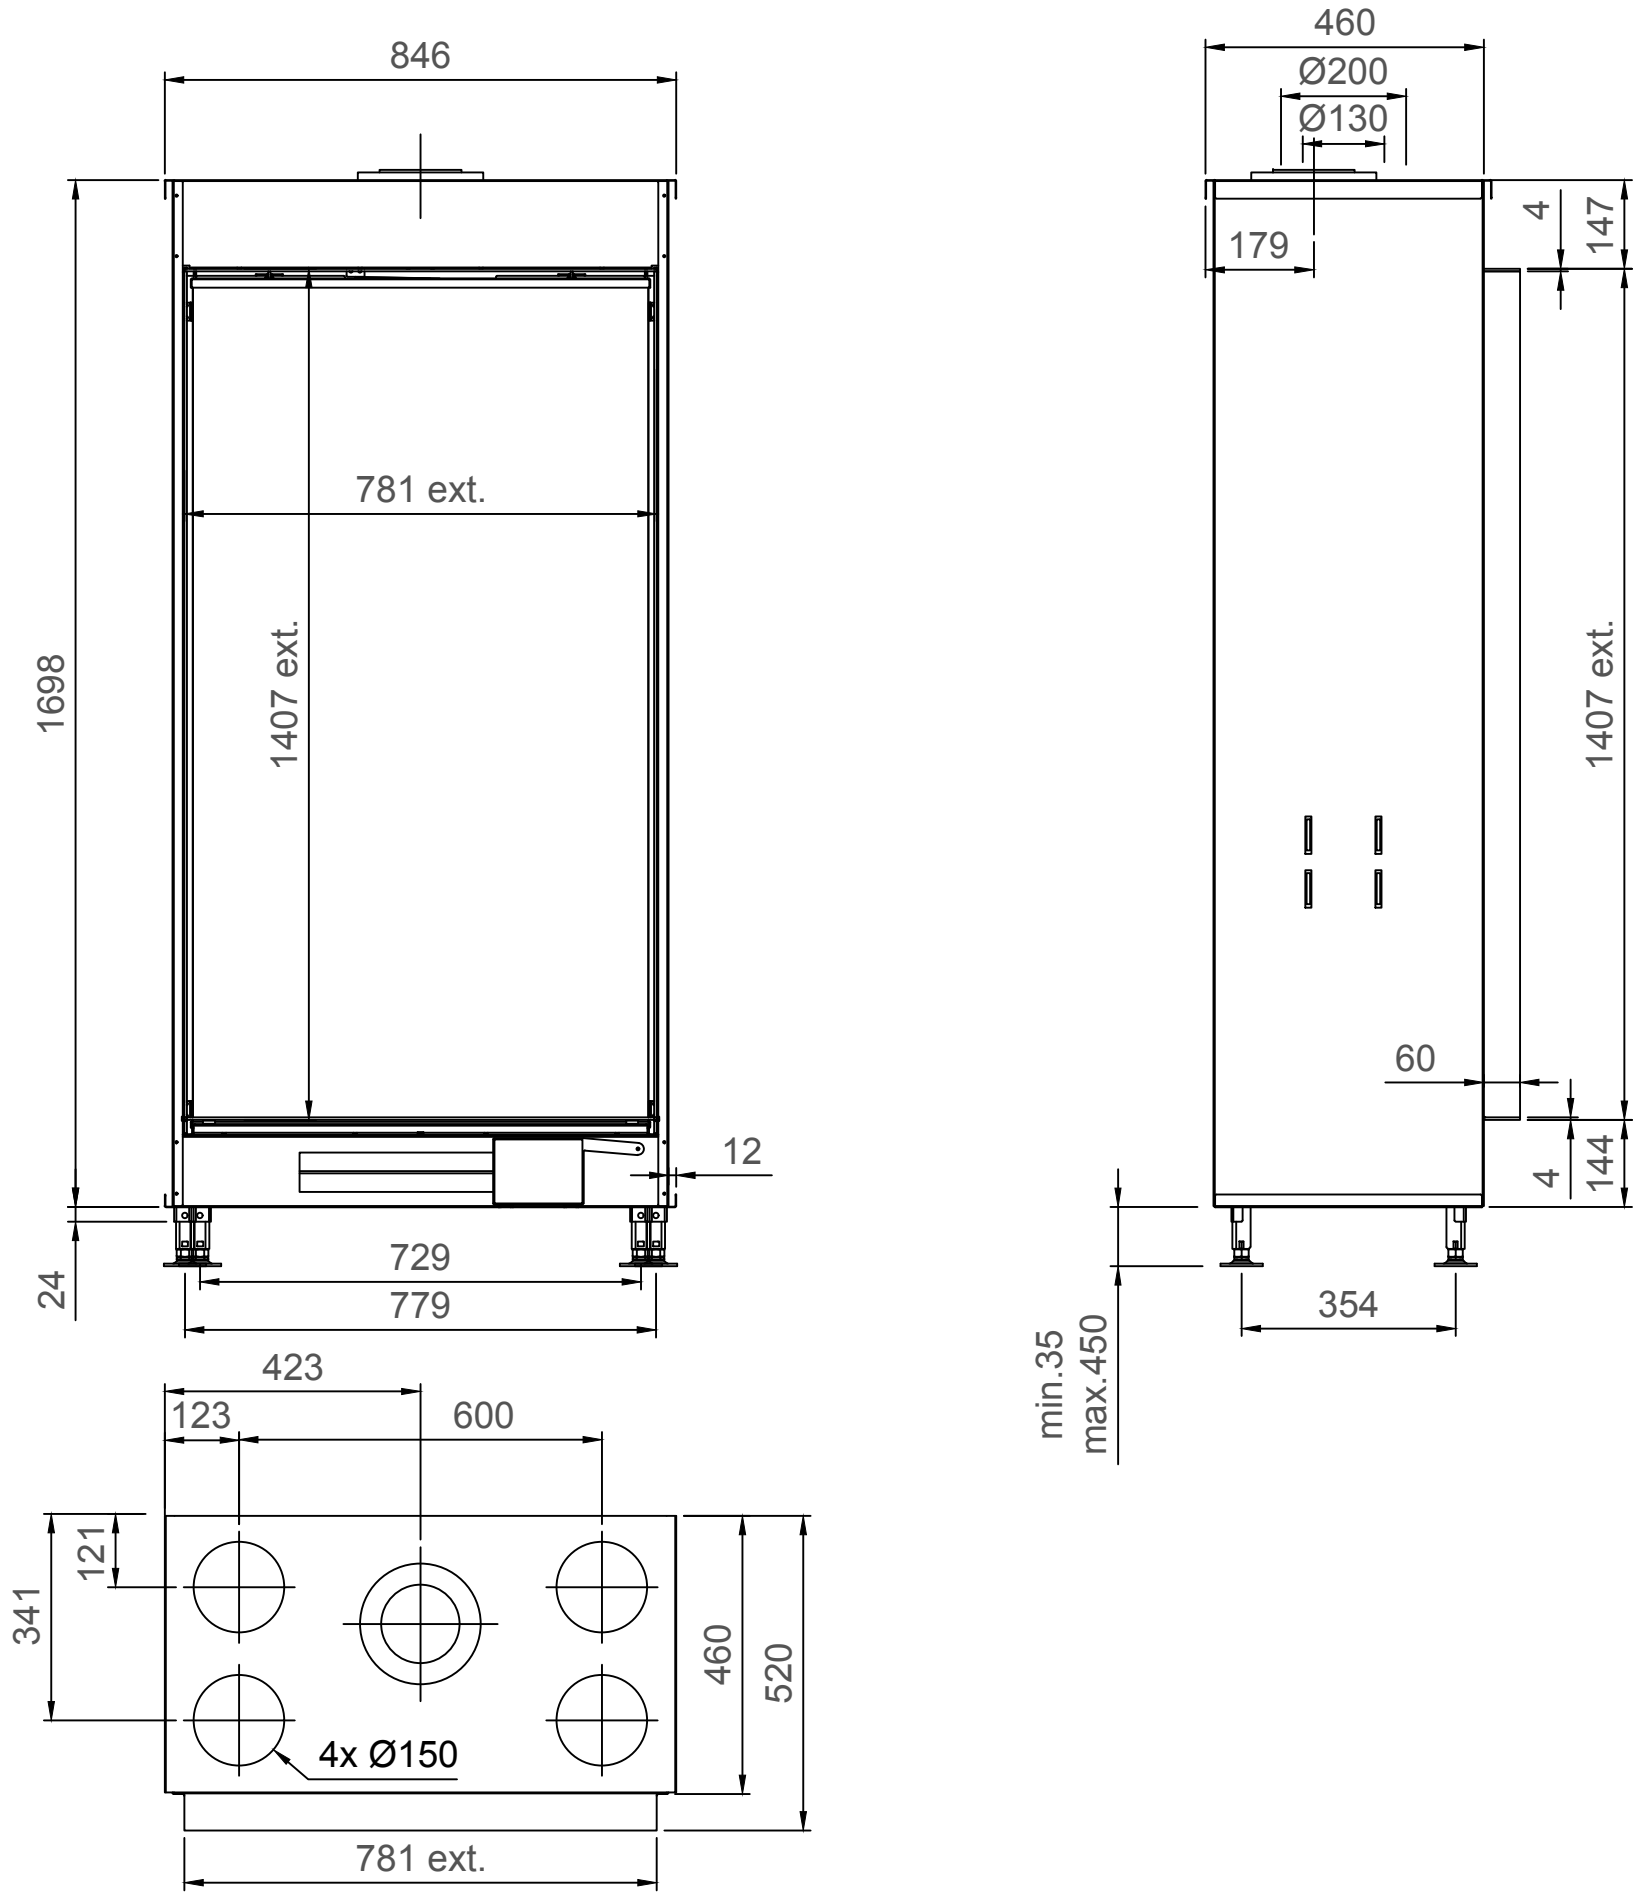

True Vision 850VL - TV - Type 1 - Coverframe

True Vision 850VL - TV - Type 2 - 30mm

True Vision 850VL - TV - Type 2 - 60mm

True Vision 850VL - TV - Type 2 - 90mm

True Vision 850VL - TV - Type 3 - 30mm

True Vision 850VL - TV - Type 3 - 60mm

True Vision 850VL - TV - Type 3 - 90mm

True Vision 850VL - TV - Type 4 - 30mm

True Vision 850VL - TV - Type 4 - 60mm

True Vision 850VL - TV - Type 4 - 90mm