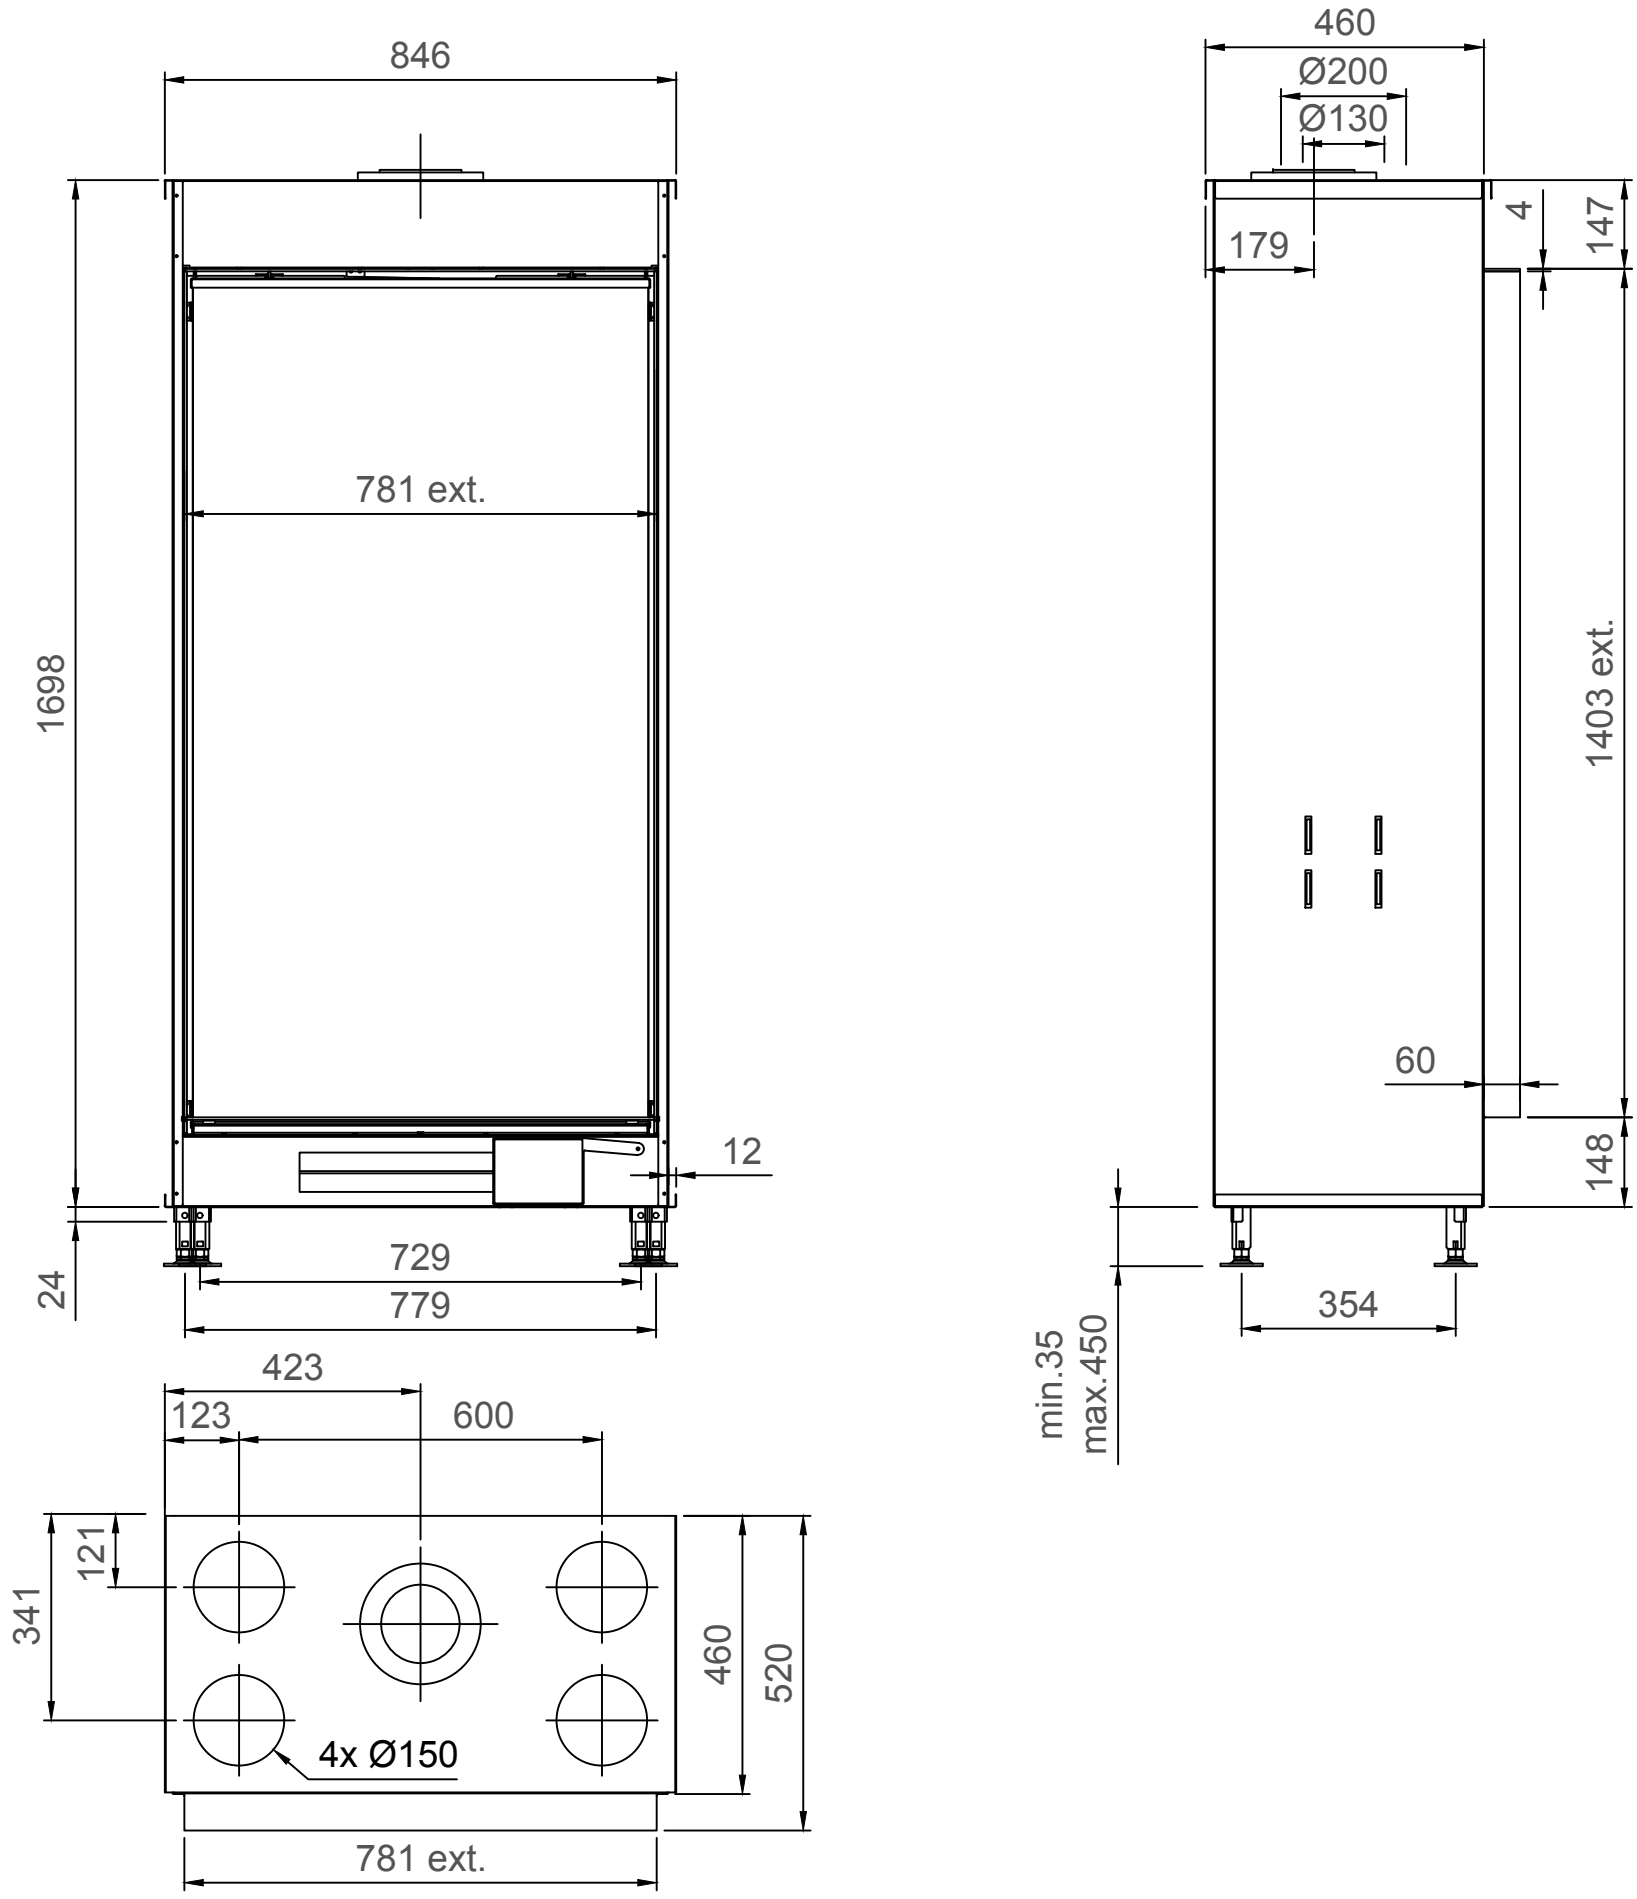

True Vision 850VL - TV - Type 1 - Coverframe

True Vision 850VL - TV - Type 2 - 30mm

True Vision 850VL - TV - Type 2 - 60mm

True Vision 850VL - TV - Type 2 - 90mm

True Vision 850VL - TV - Type 3 - 30mm

True Vision 850VL - TV - Type 3 - 60mm

True Vision 850VL - TV - Type 3 - 90mm

True Vision 850VL - TV - Type 4 - 30mm

True Vision 850VL - TV - Type 4 - 60mm

True Vision 850VL - TV - Type 4 - 90mm