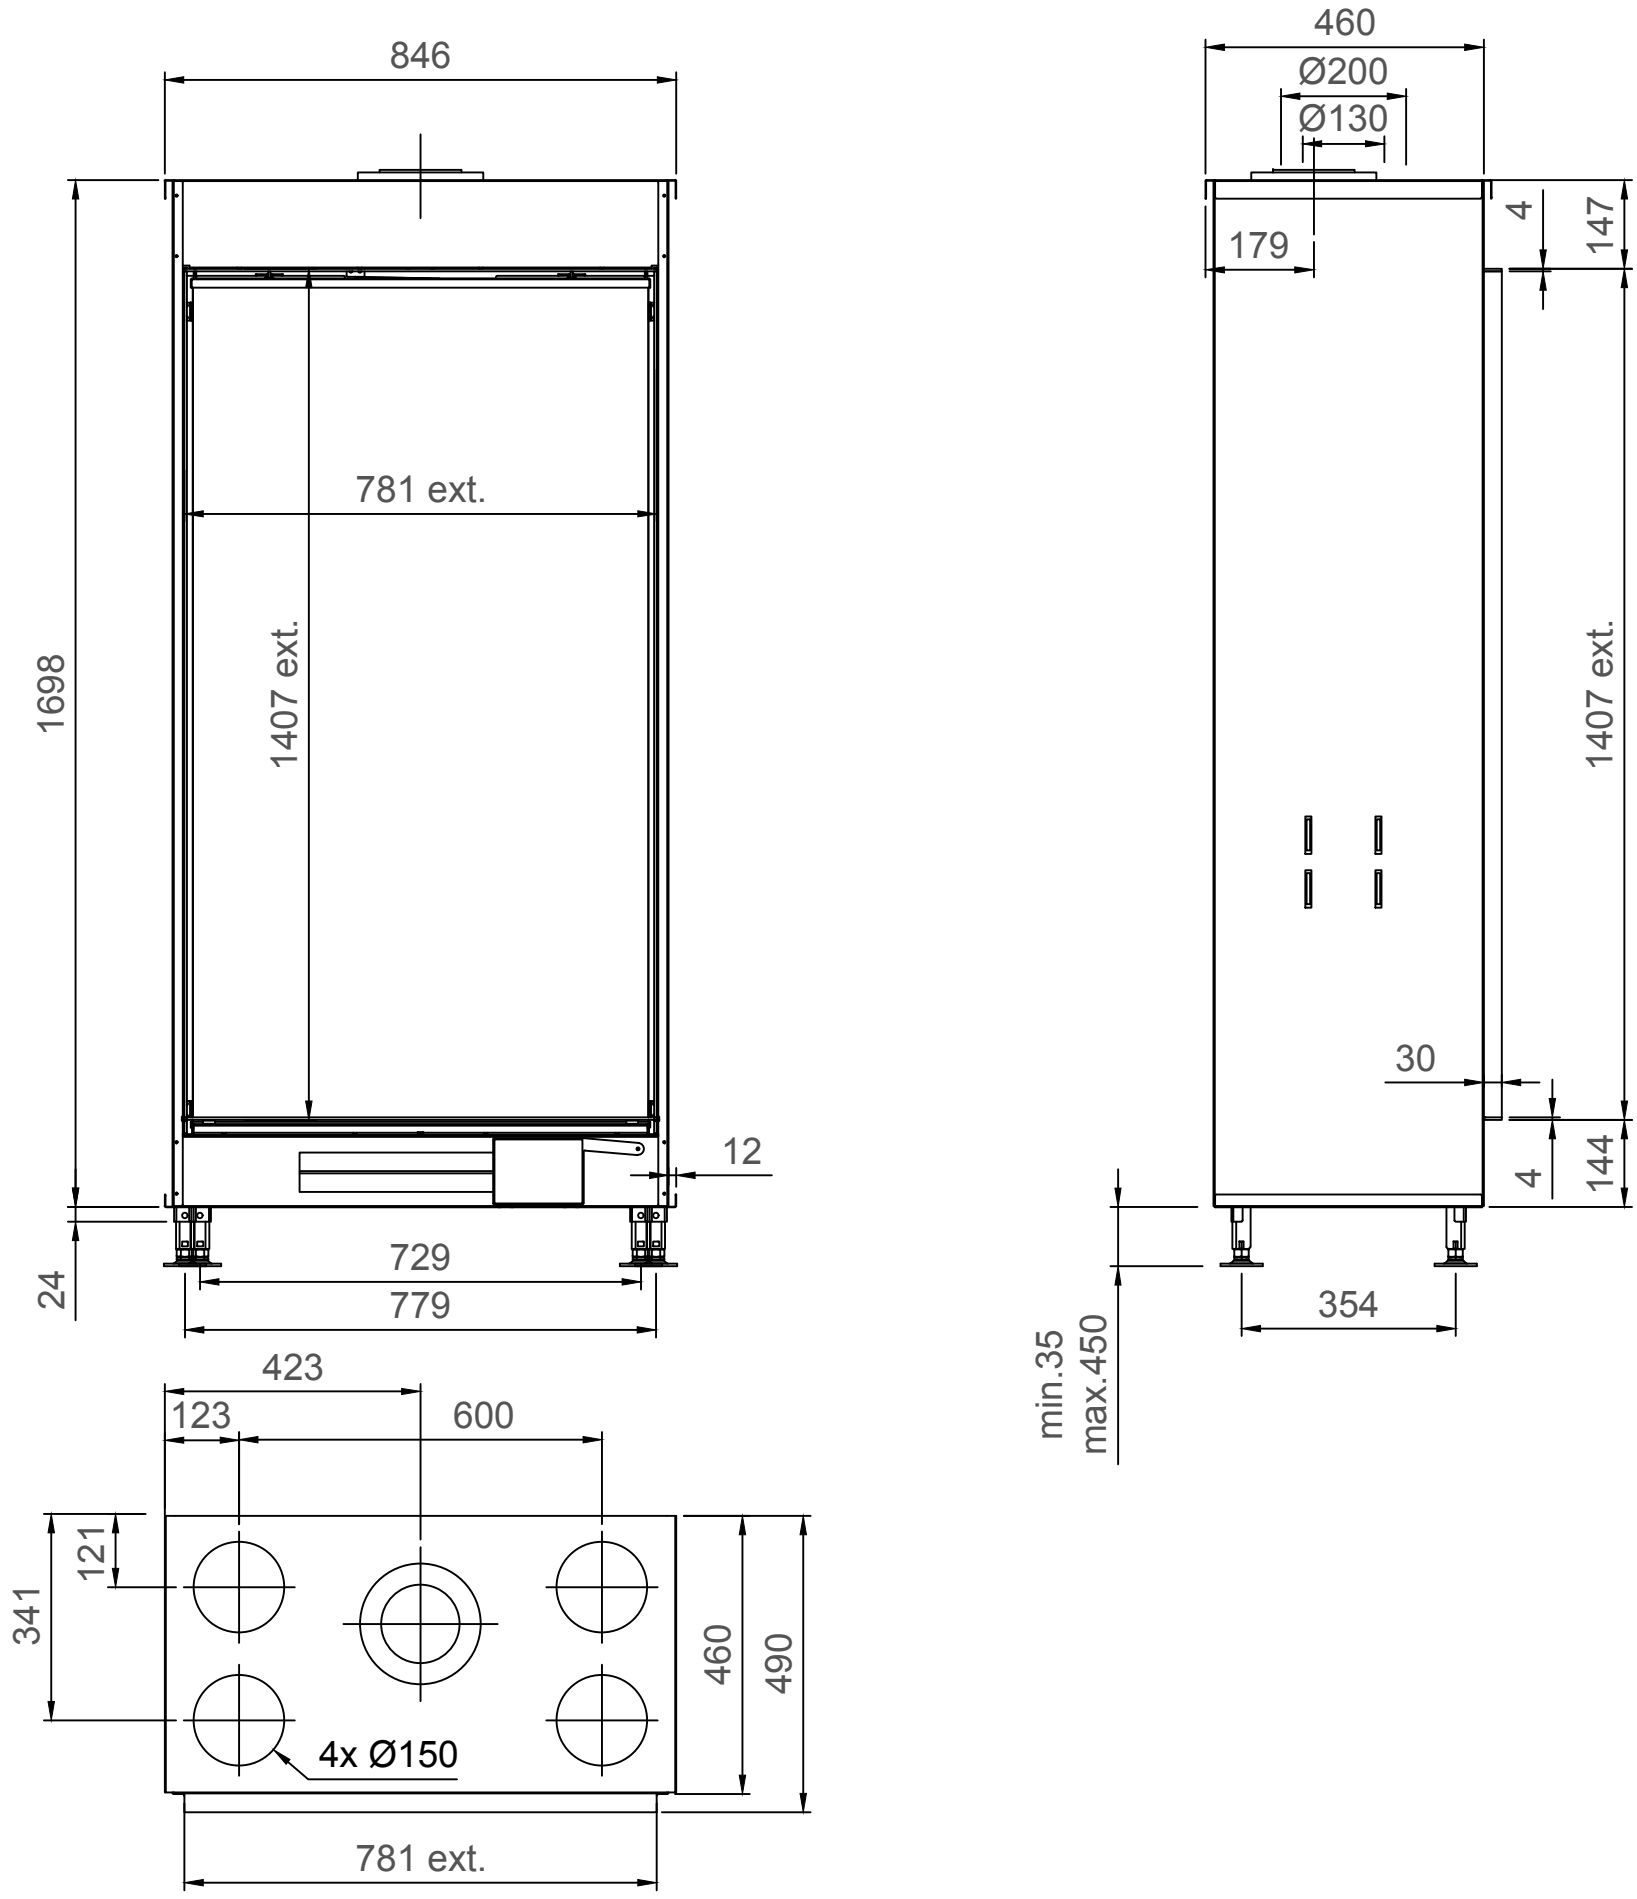

True Vision 850VL - TV - Type 1 - Coverframe

True Vision 850VL - TV - Type 2 - 30mm

True Vision 850VL - TV - Type 2 - 60mm

True Vision 850VL - TV - Type 2 - 90mm

True Vision 850VL - TV - Type 3 - 30mm

True Vision 850VL - TV - Type 3 - 60mm

True Vision 850VL - TV - Type 3 - 90mm

True Vision 850VL - TV - Type 4 - 30mm

True Vision 850VL - TV - Type 4 - 60mm

True Vision 850VL - TV - Type 4 - 90mm