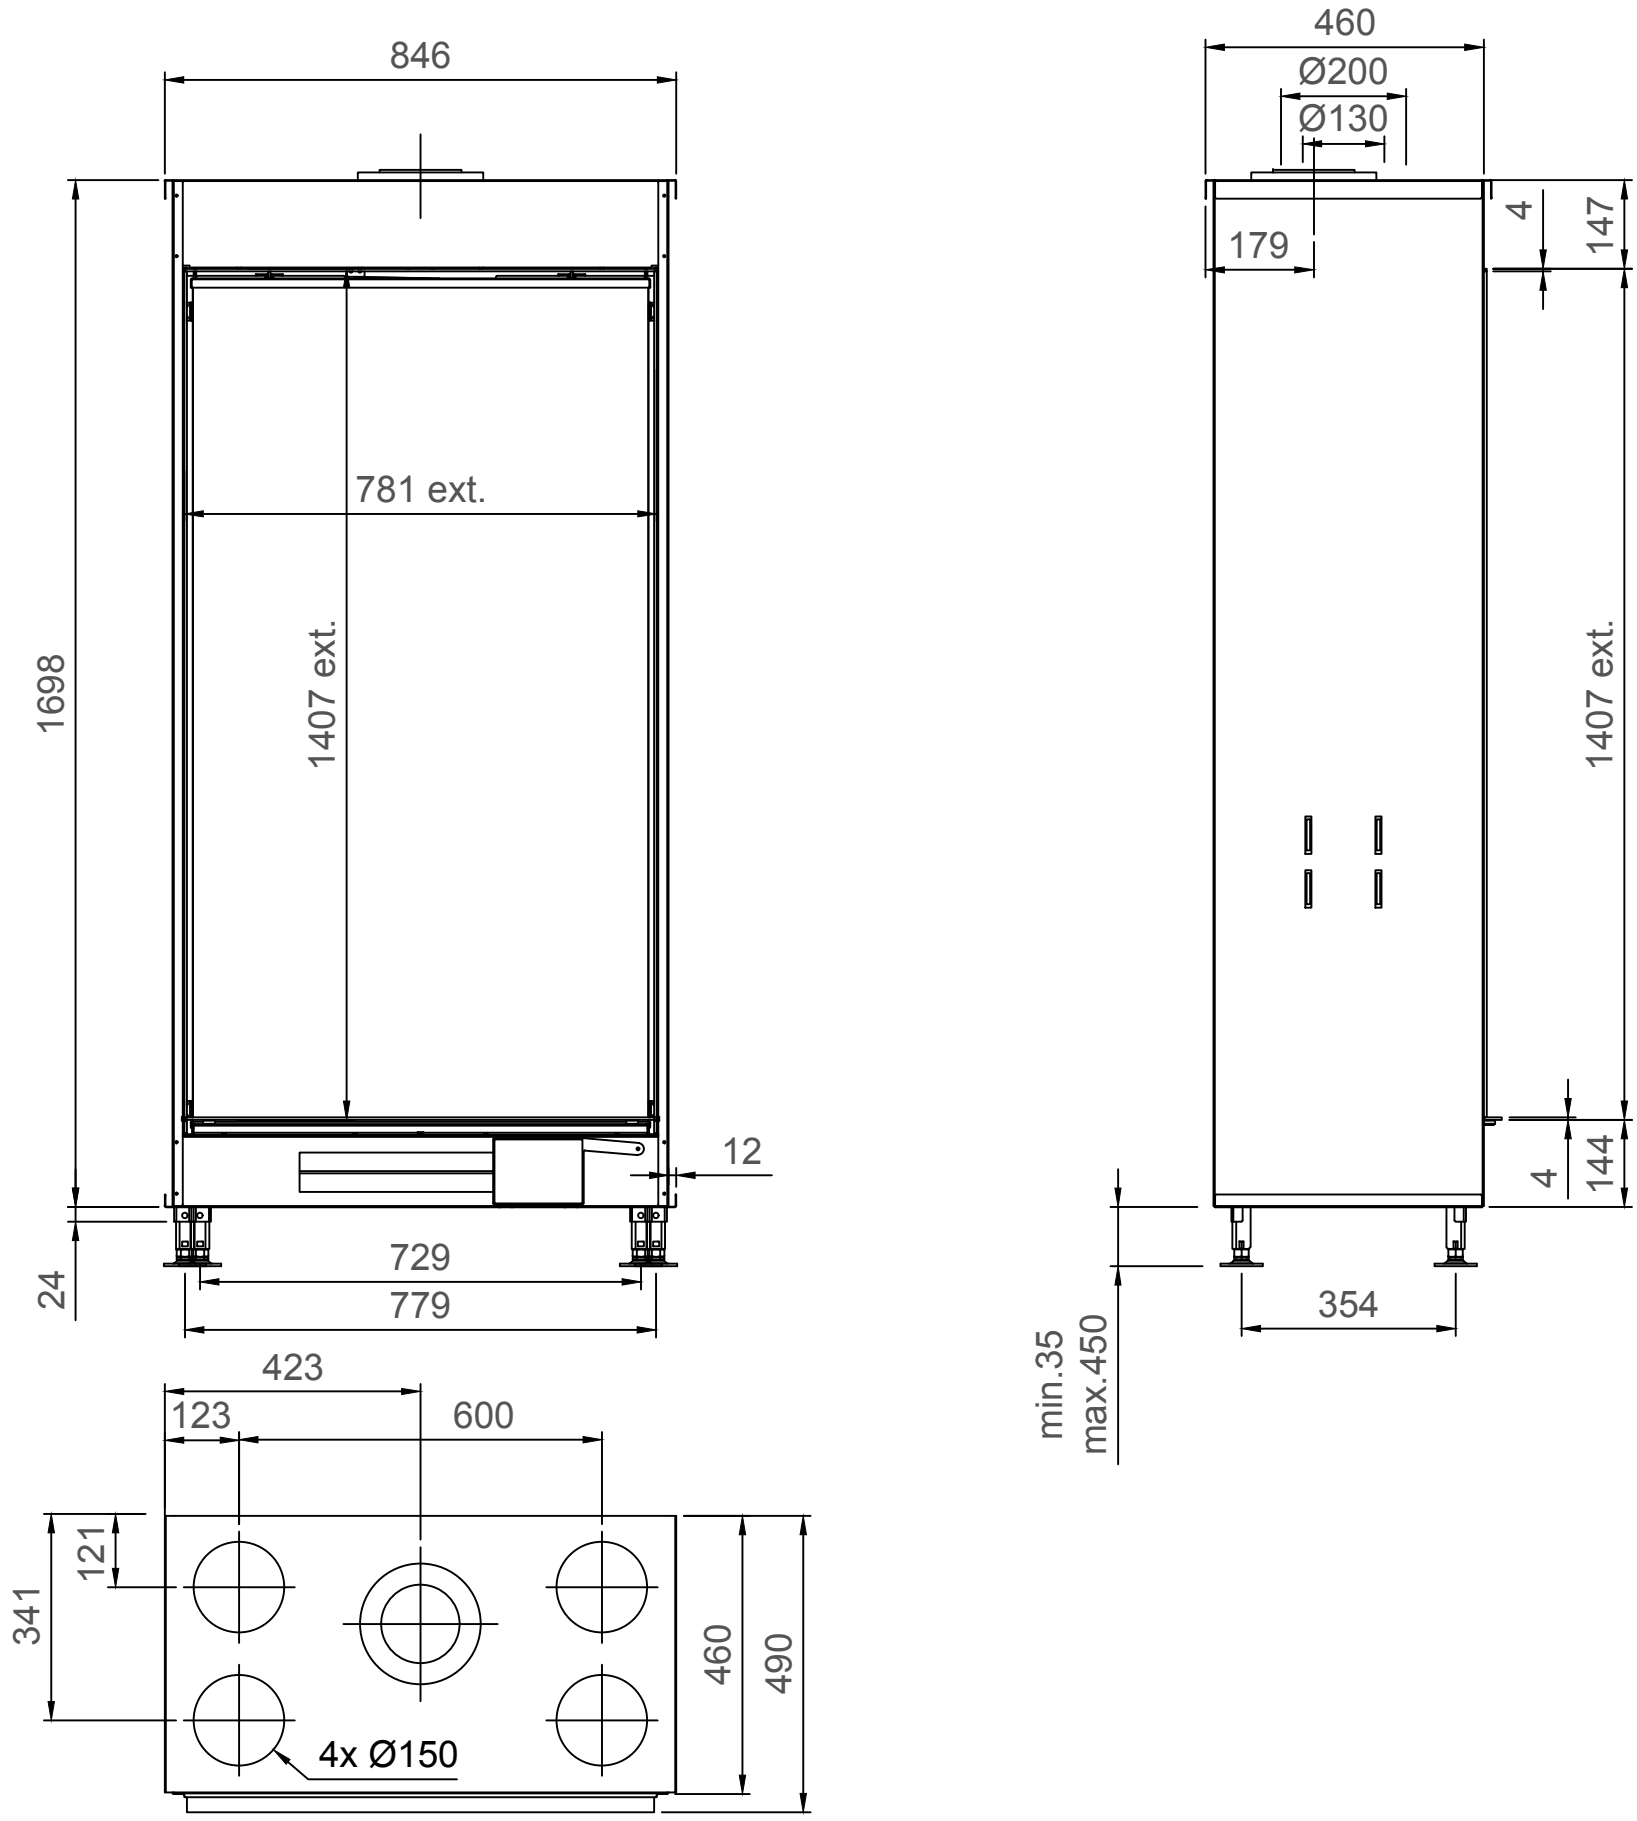

True Vision 850VL - TV - Type 1 - Coverframe

True Vision 850VL - TV - Type 2 - 30mm

True Vision 850VL - TV - Type 2 - 60mm

True Vision 850VL - TV - Type 2 - 90mm

True Vision 850VL - TV - Type 3 - 30mm

True Vision 850VL - TV - Type 3 - 60mm

True Vision 850VL - TV - Type 3 - 90mm

True Vision 850VL - TV - Type 4 - 30mm

True Vision 850VL - TV - Type 4 - 60mm

True Vision 850VL - TV - Type 4 - 90mm