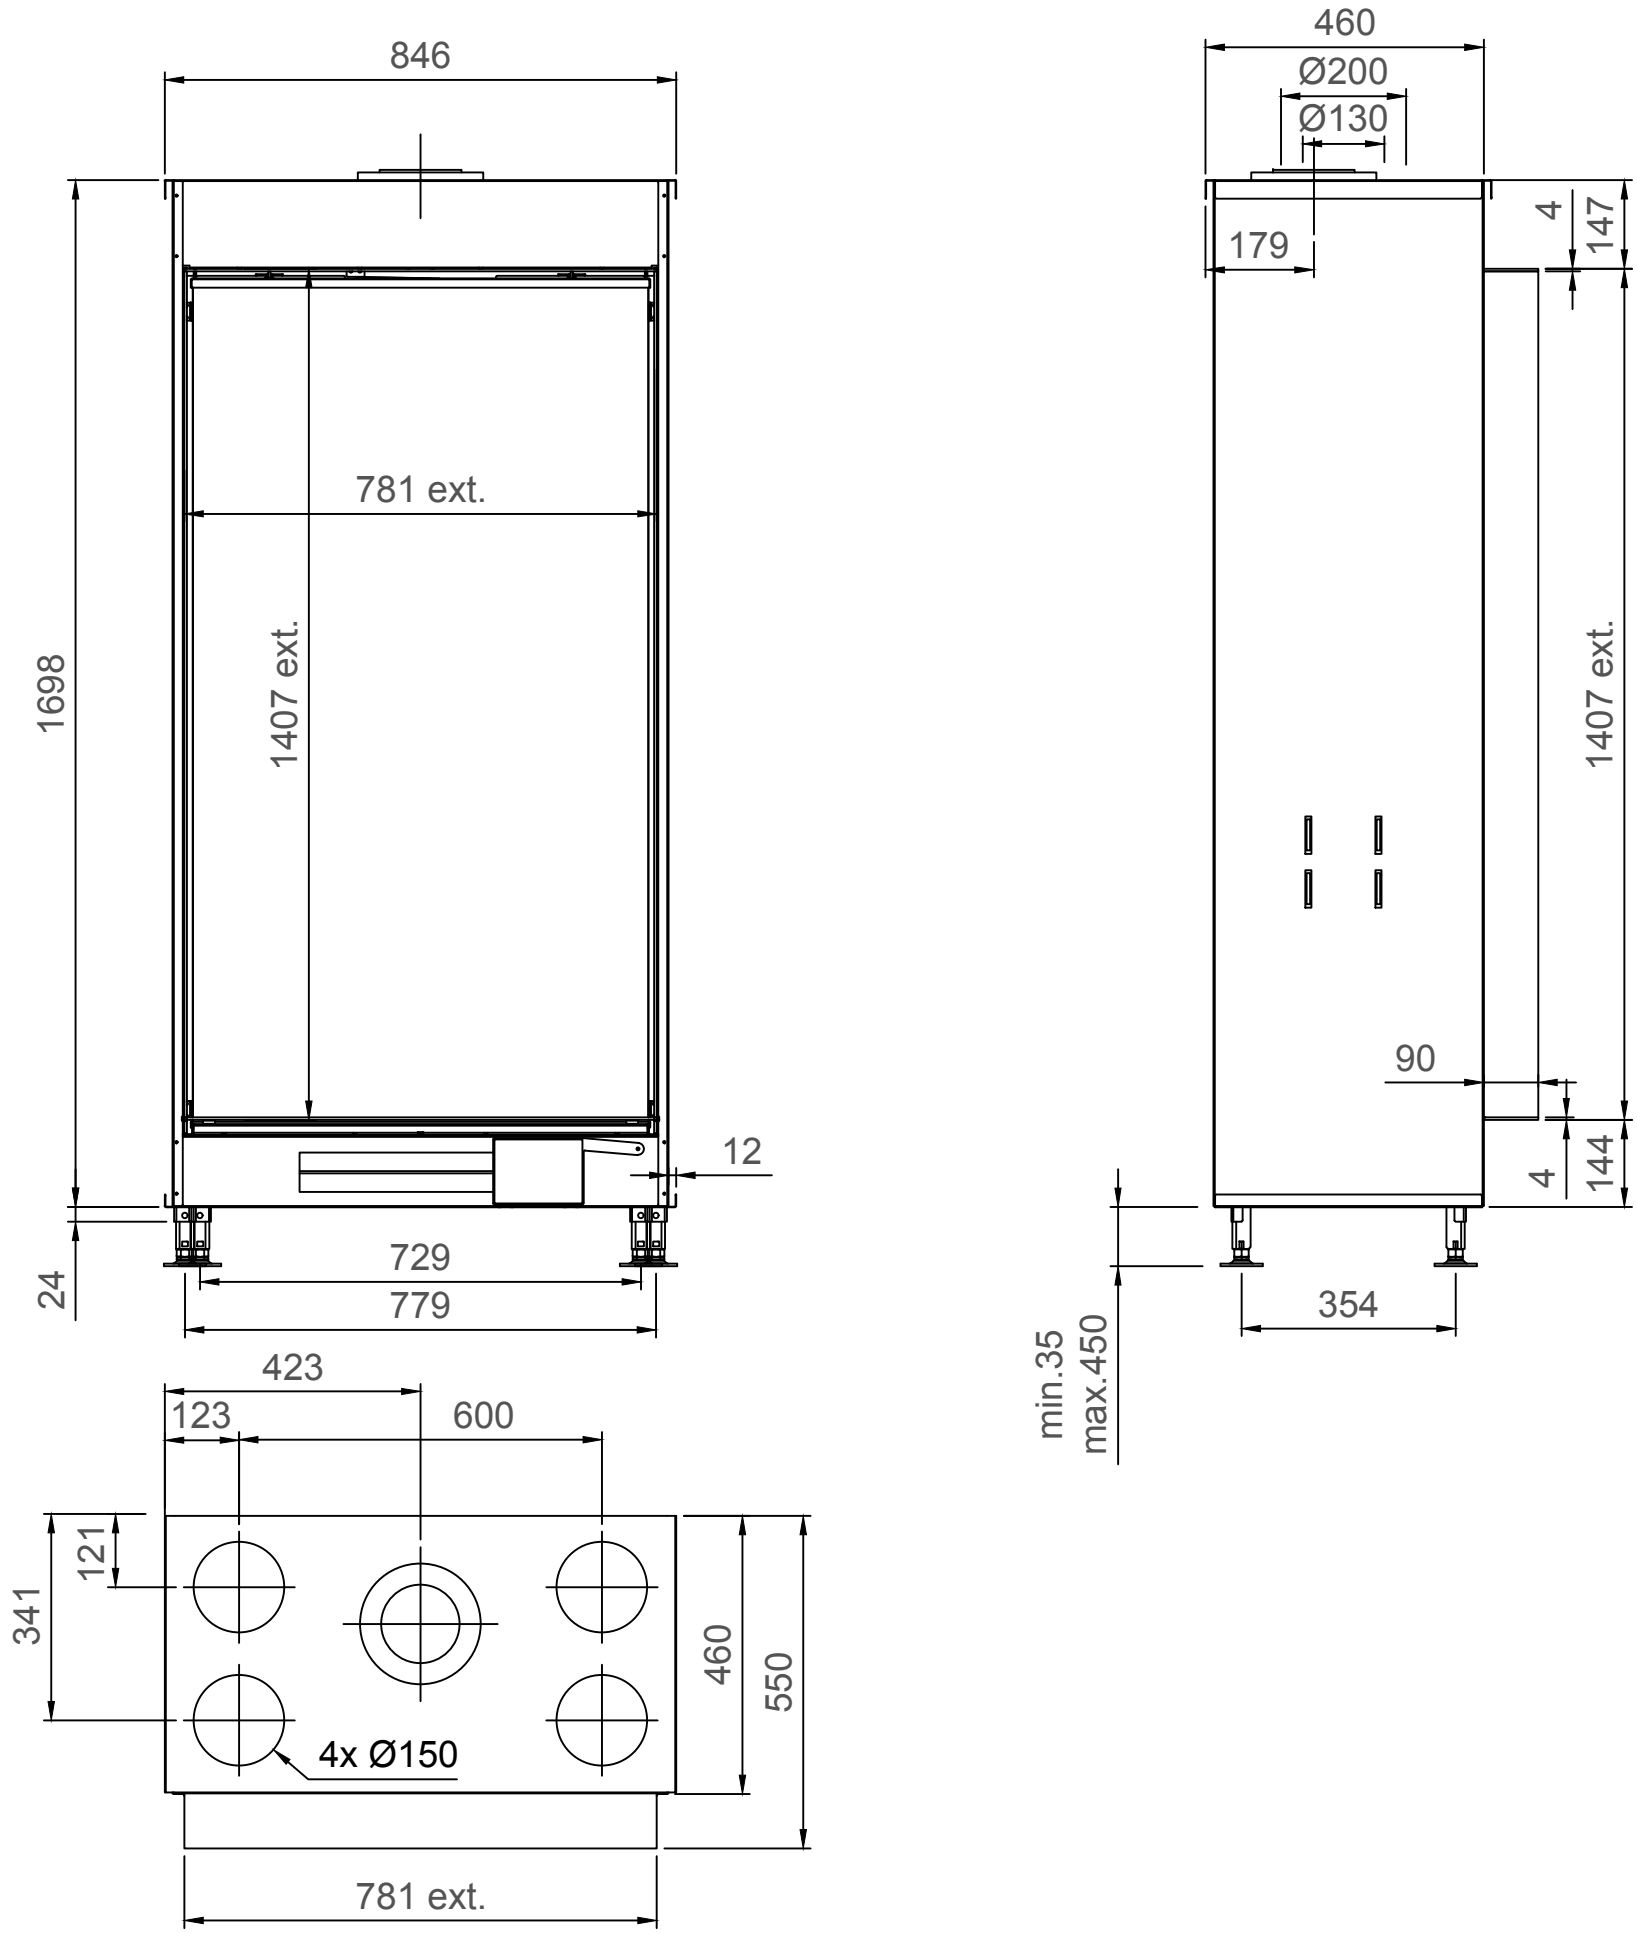

True Vision 850VL - TV - Type 3 - 90mm

True Vision 850VL - TV - Type 4 - 30mm

True Vision 850VL - TV - Type 4 - 60mm

True Vision 850VL - TV - Type 4 - 90mm