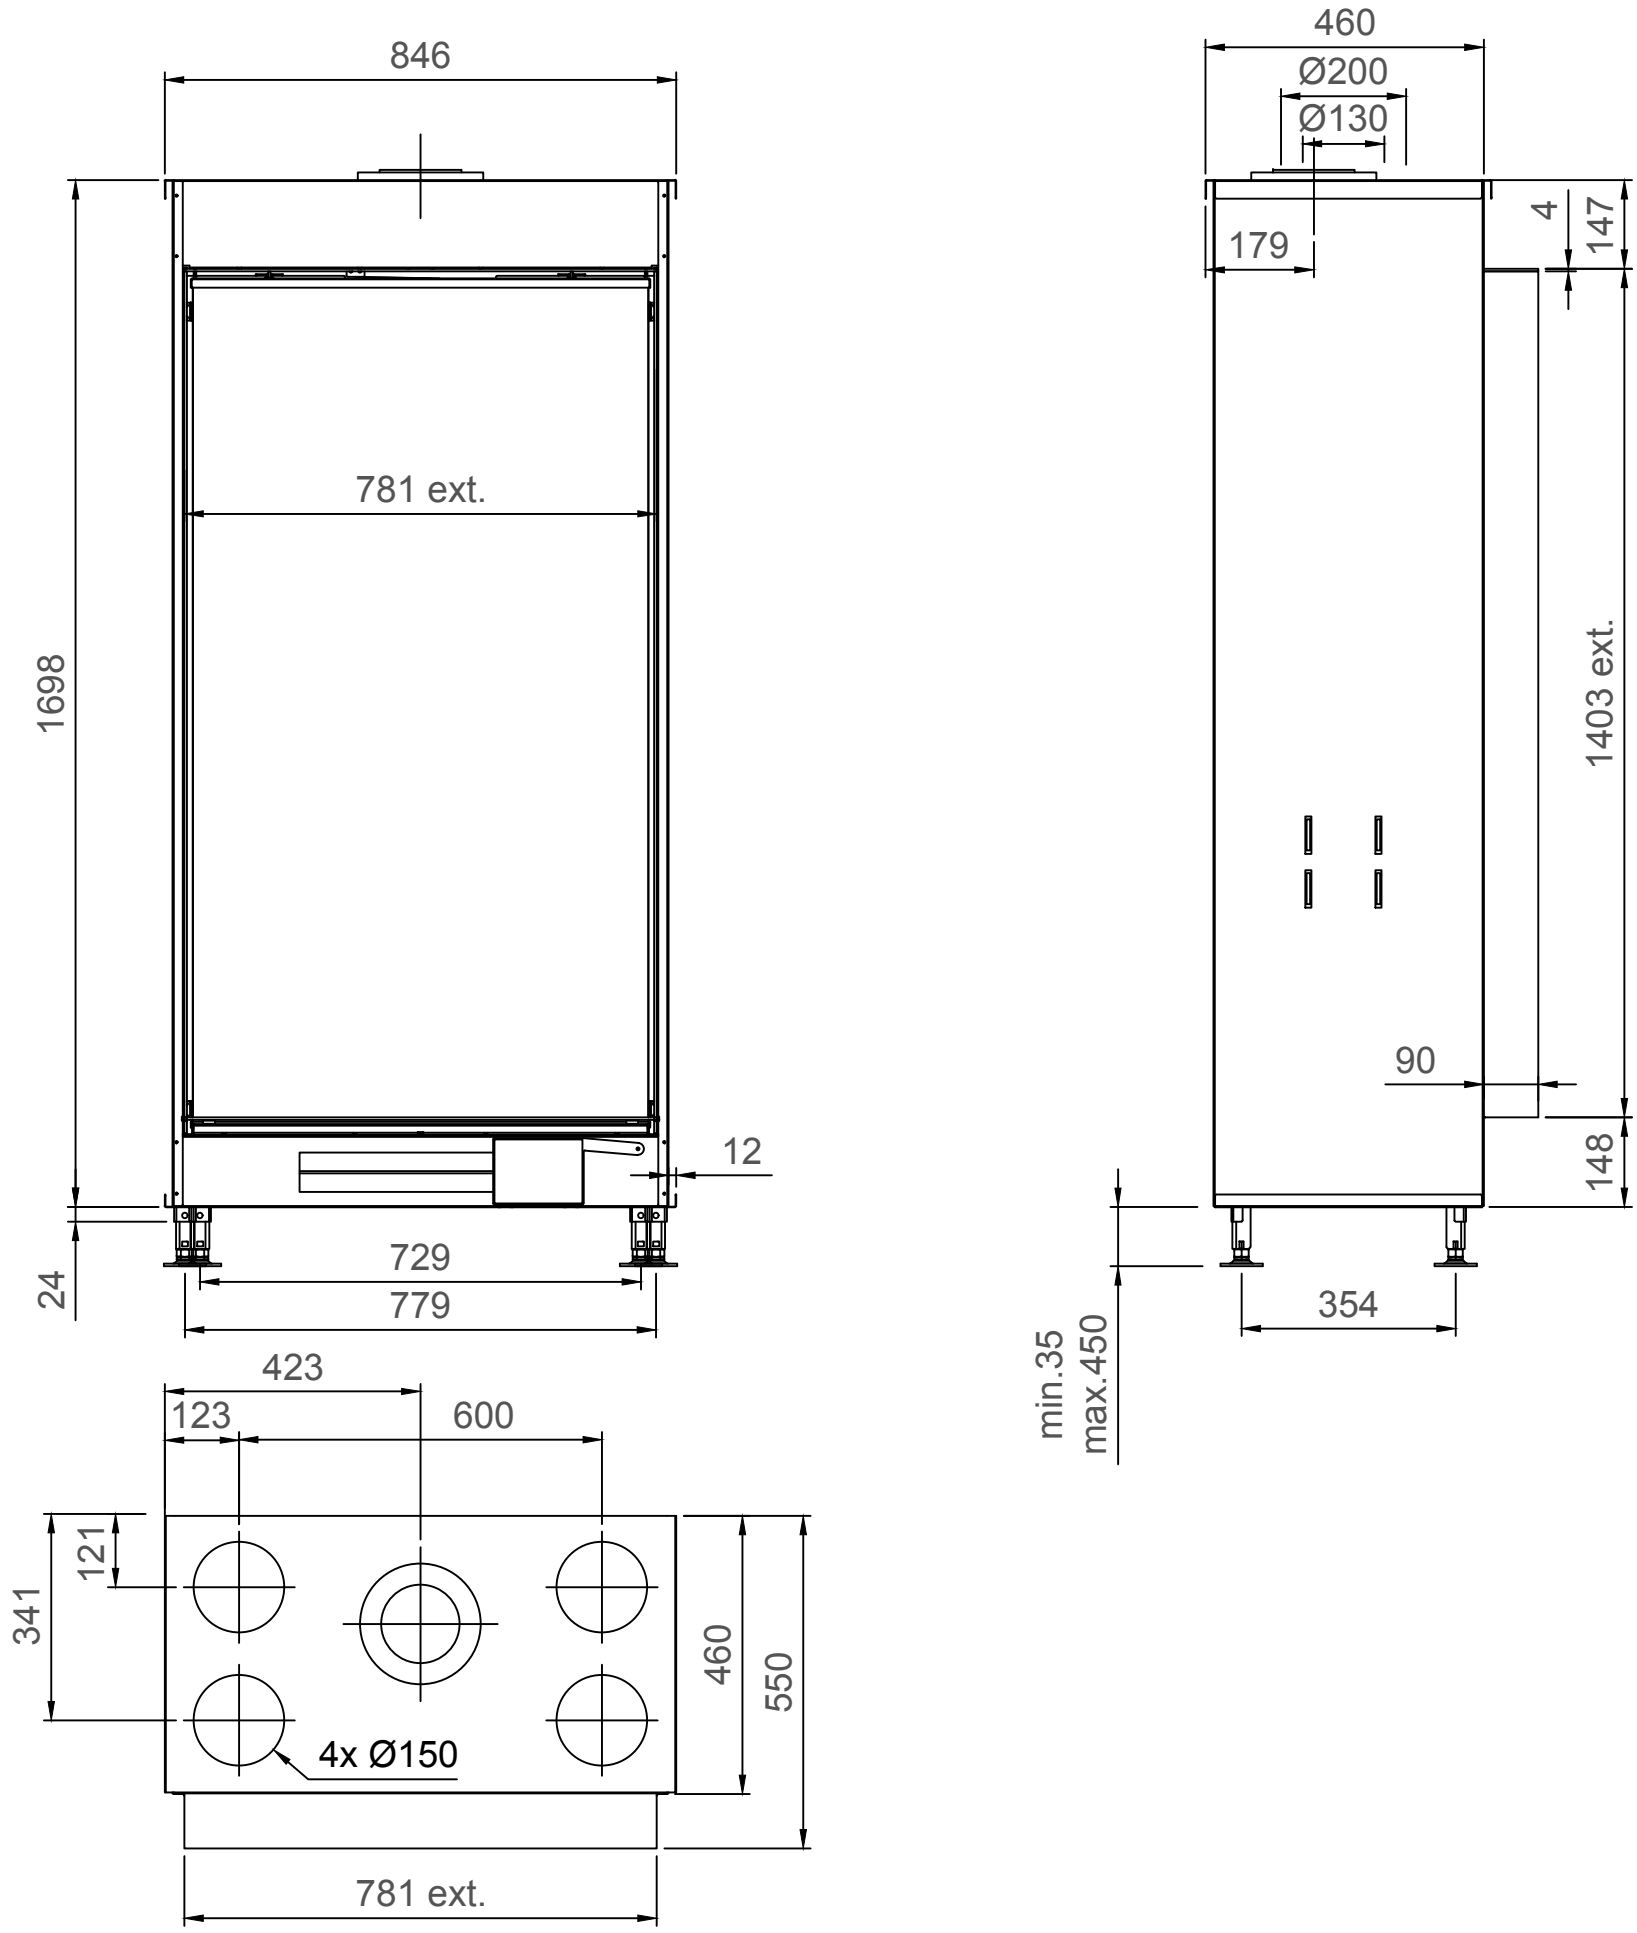

True Vision 850VL - TV - Type 1 - Coverframe

True Vision 850VL - TV - Type 2 - 30mm

True Vision 850VL - TV - Type 2 - 60mm

True Vision 850VL - TV - Type 2 - 90mm

True Vision 850VL - TV - Type 3 - 30mm

True Vision 850VL - TV - Type 3 - 60mm

True Vision 850VL - TV - Type 3 - 90mm

True Vision 850VL - TV - Type 4 - 30mm

True Vision 850VL - TV - Type 4 - 60mm

True Vision 850VL - TV - Type 4 - 90mm