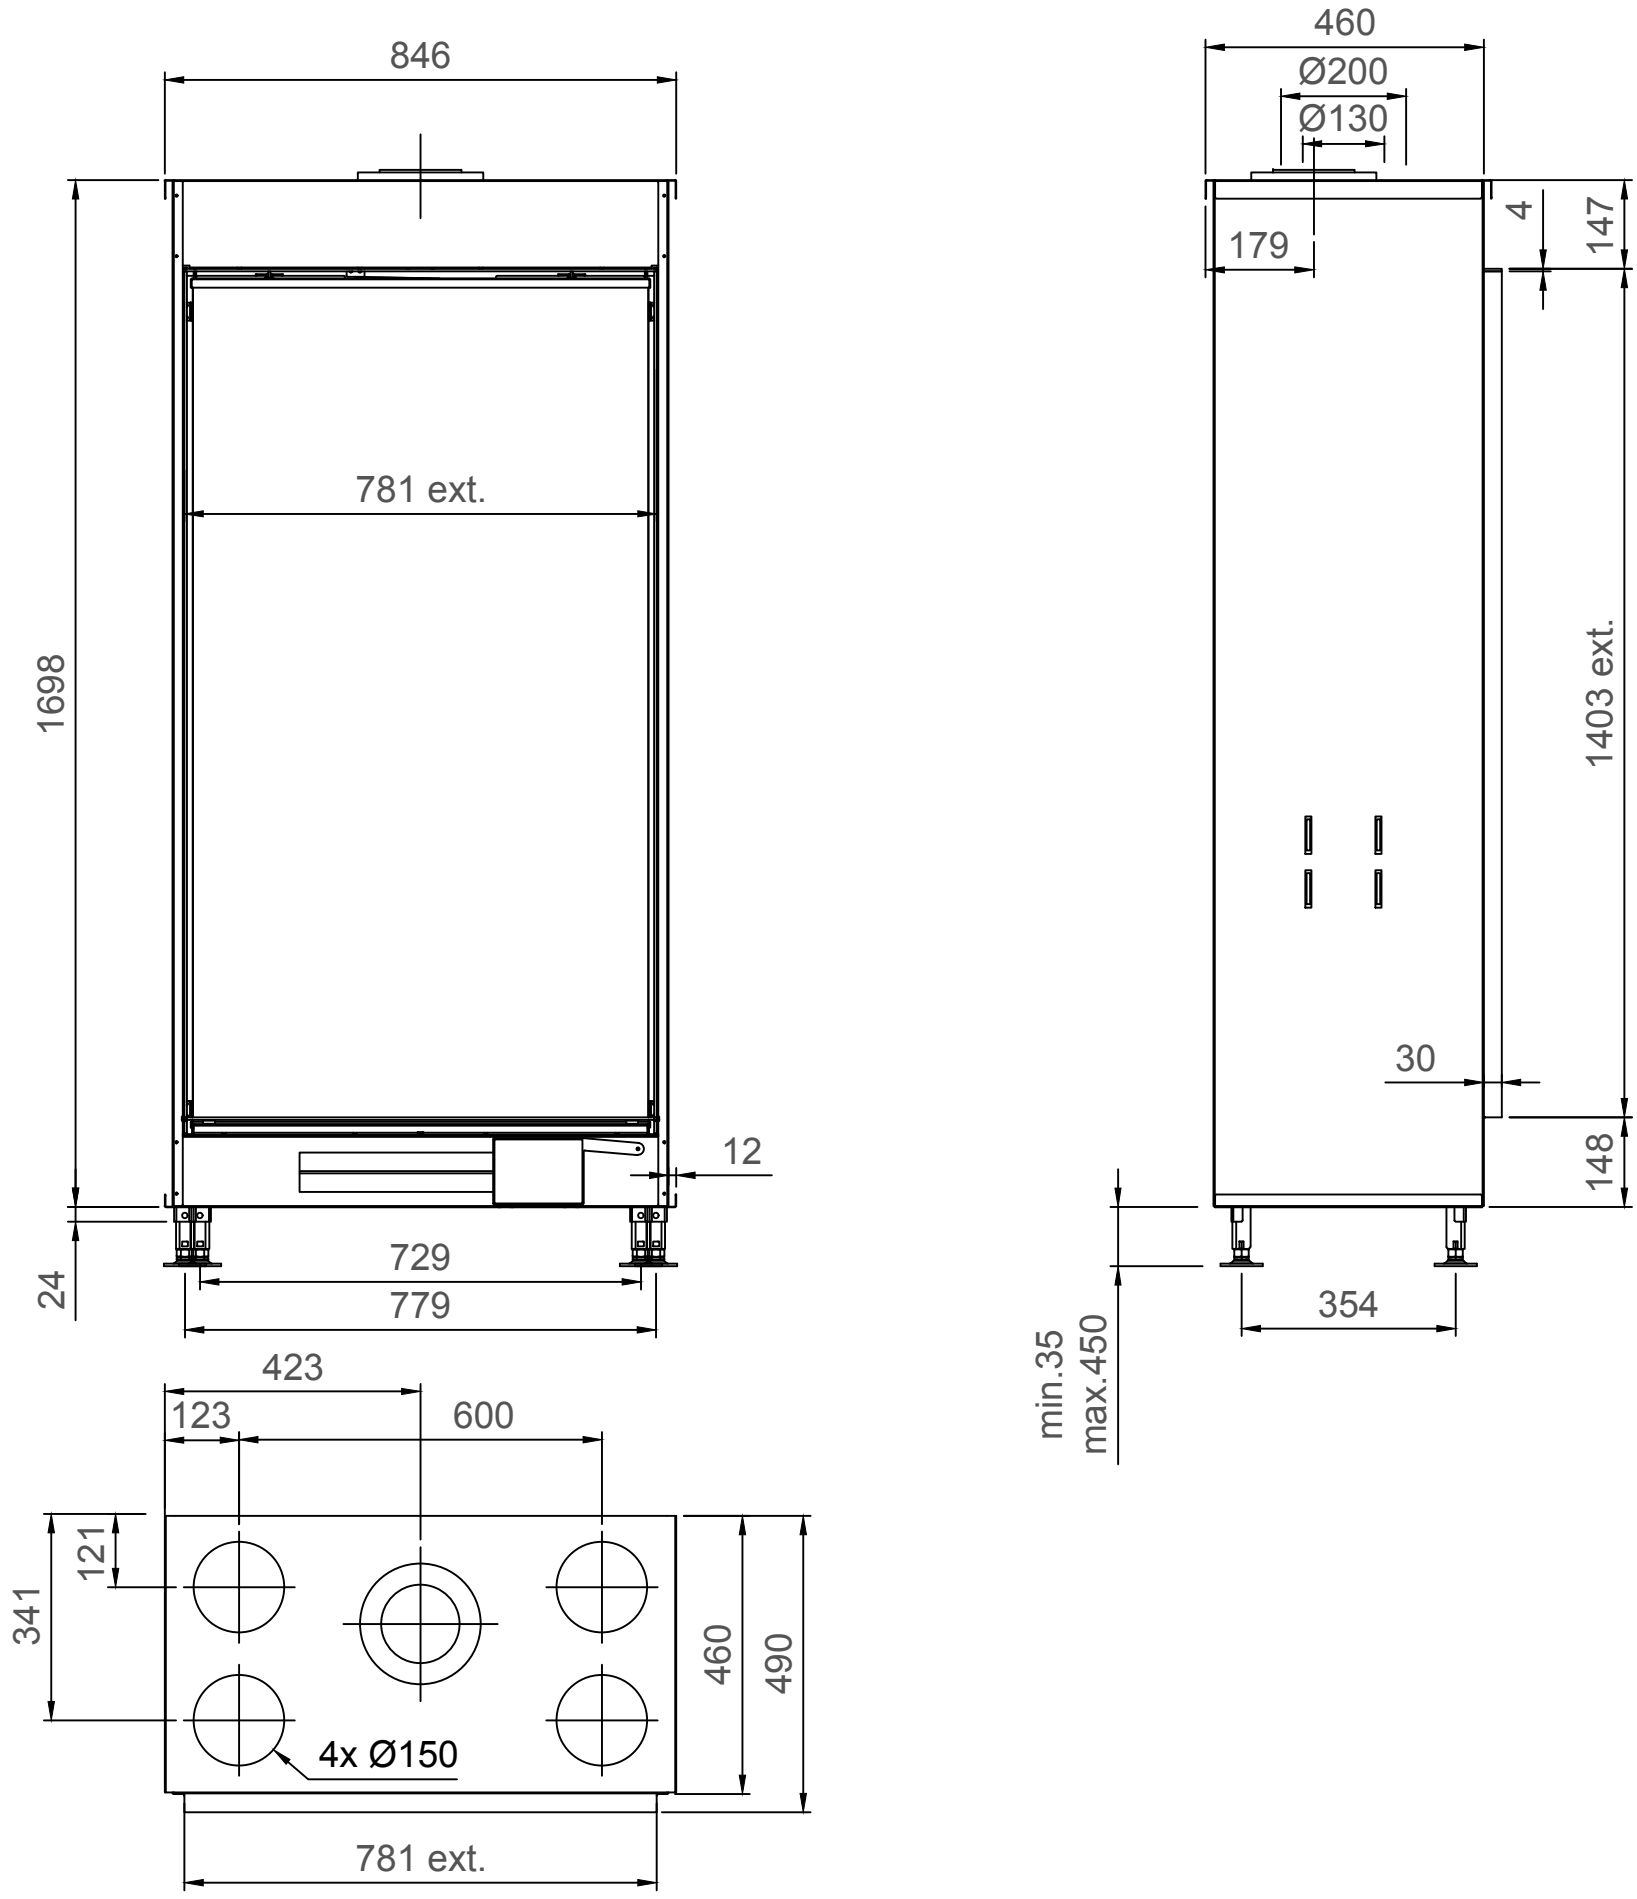

True Vision 850VL - TV - Type 1 - Coverframe

True Vision 850VL - TV - Type 2 - 30mm

True Vision 850VL - TV - Type 2 - 60mm

True Vision 850VL - TV - Type 2 - 90mm

True Vision 850VL - TV - Type 3 - 30mm

True Vision 850VL - TV - Type 3 - 60mm

True Vision 850VL - TV - Type 3 - 90mm

True Vision 850VL - TV - Type 4 - 30mm

True Vision 850VL - TV - Type 4 - 60mm

True Vision 850VL - TV - Type 4 - 90mm