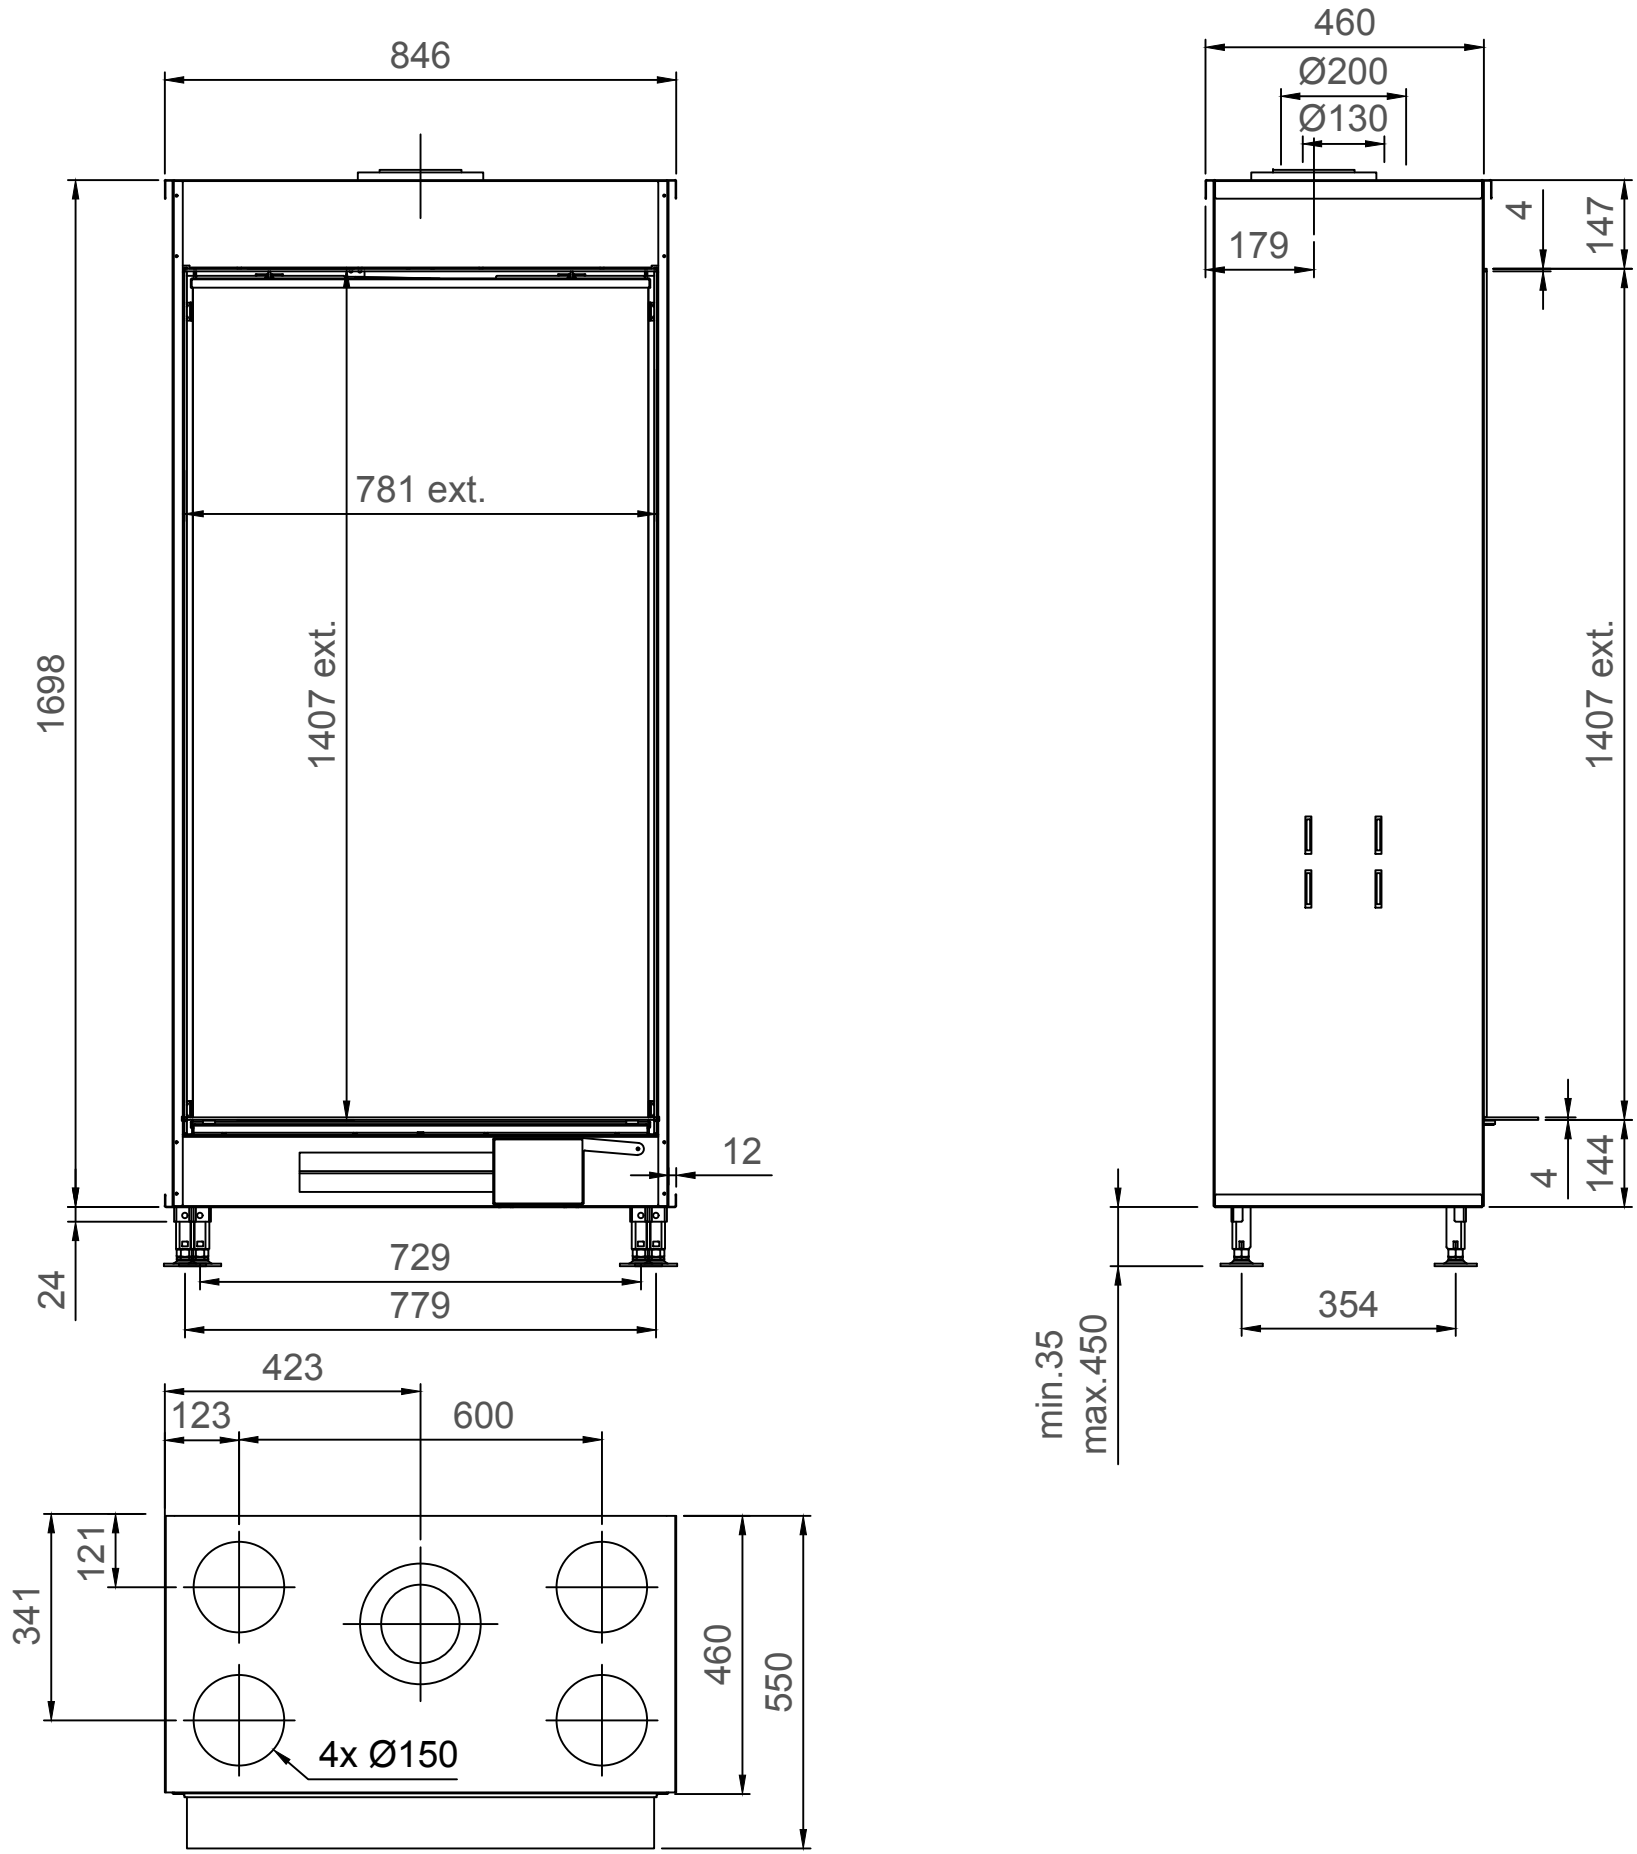

True Vision 850VL - TV - Type 1 - Coverframe

True Vision 850VL - TV - Type 2 - 30mm

True Vision 850VL - TV - Type 2 - 60mm

True Vision 850VL - TV - Type 2 - 90mm

True Vision 850VL - TV - Type 3 - 30mm

True Vision 850VL - TV - Type 3 - 60mm

True Vision 850VL - TV - Type 3 - 90mm

True Vision 850VL - TV - Type 4 - 30mm

True Vision 850VL - TV - Type 4 - 60mm

True Vision 850VL - TV - Type 4 - 90mm